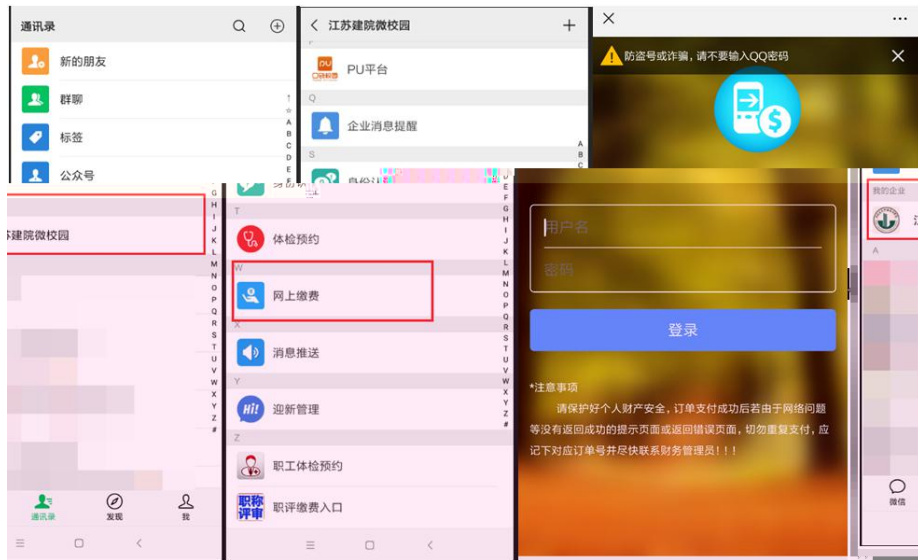

5. 公寓 品 定

为 公寓 ，使宿 整 ， 免因 带公寓 品 成寝室 杂乱无 序，同时也为了减 同学们 旅 担或 ，学校 公开招标 为

大家准备了

新 在完成 建 微校园 册后，打开微信 录， 入“ 建 微校
园”， 击“ 上 ”， 入 户名和密 后 。

户名：录取 书上 号；

初始密 ： 份 后六位。

： 份 号最后字母 X 大写，密 修改后与 密 一 。

核对 己 姓名、学号及学 关信息， 击右下 支付即可。