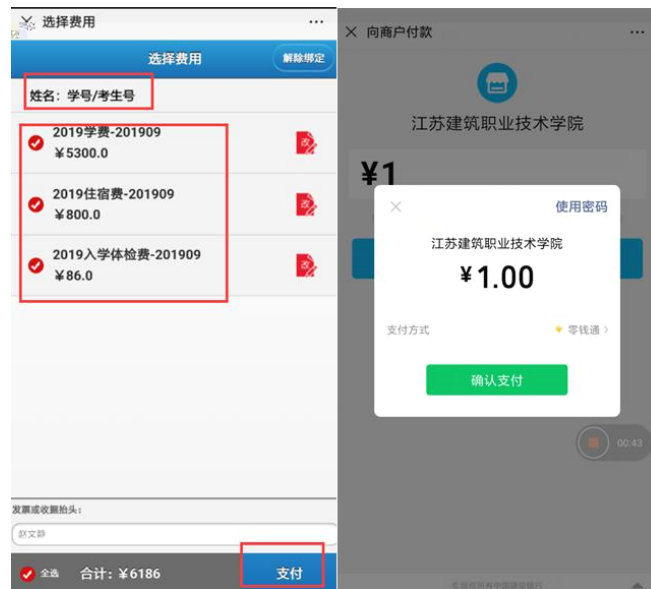

1. 上报到

新 条 《2021 新 上报到指南》，并按 求完成每一 任务。

2. 份

新 上传个人 和 份 ，完成 份 。

3. 信息

新 在此 填写、完善个人信息，包括家庭住址、 方式、家人 方式及入伍 。

4. 卷 查

新 在此完成新 入学 查 卷， 卷 不 名方式， 放心作 。

5. 公寓 品 定

为 公寓 ，使宿 整 ， 免因 带公寓 品 成寝室 杂乱无 序，同时也为了减 同学们 旅 担或 ，学校 公开招标 为

大家准备了

新 在完成 建 微校园 册后，打开微信 录， 入“ 建 微校
园”， 击“ 上 ”， 入 户名和密 后 。

户名：录取 书上 号；

初始密 ： 份 后六位。

： 份 号最后字母 X 大写，密 修改后与 密 一 。

核对 己 姓名、学号及学 关信息， 击右下 支付即可。